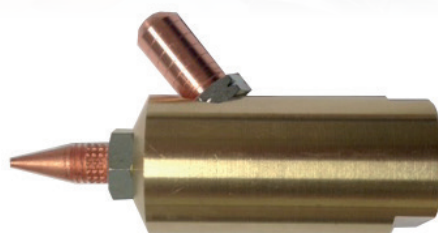

## TÊTE COMBI POUR DEBOSSELAGE ET RETREINTE

### RÉF. CPX-TCDR

**EXCLUSIVITÉ !**

Tête combi pour débosselage et rétreinte.

Référence	Désignation	Photo	PV Tarif HT
CPX-TCDR	Tête multi combi pour débosselage et rétreinte		75,00 €
CPX-ETMC	Electrode tête multi combi (sachet 5 pièces)		29,50 €
CPX-ERMC	Electrode rétreinte tête multi combi		11,00 €